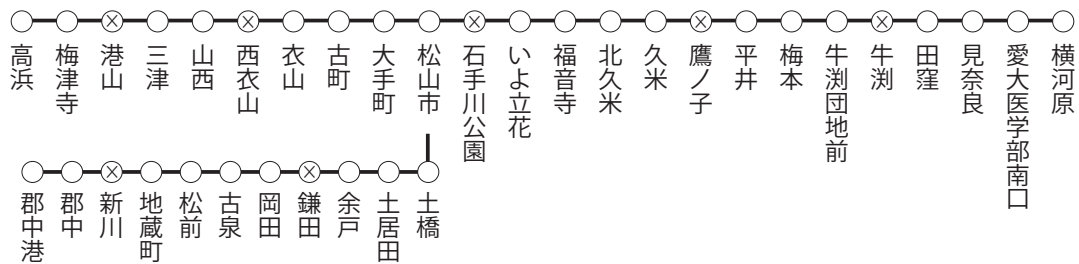

伊予鉄道 車両メディア

種別	名称	期間	サイズ	枚数	料金	備考
中づり	市内片面 郊外両面 セット	7日	B3	134	129,676	市内28両1車 1枚 郊外53両1車 2枚 ワイド不可(水曜スタートの場合)

伊予鉄道 駅ばりポスター

一般駅ばり

B2	枚数	備考
2,800	1	松山市駅を除き、B3も取り扱います。

⊗は掲出不可