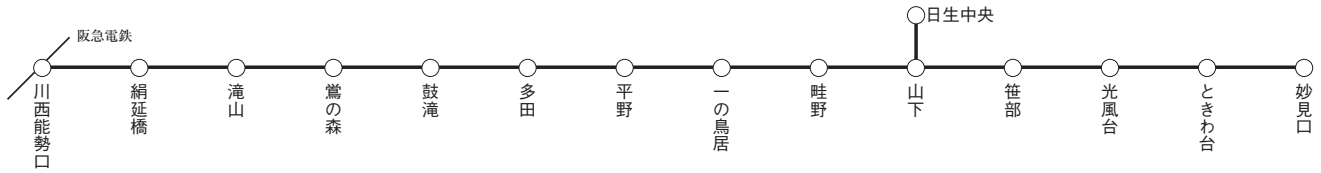

# 能勢電鉄 駅ばりポスター

名称	駅数	期間	枚数	料金	掲出駅
<b>B0</b> 13駅13枚セット	13	7日	13	<b>257,000</b>	川西能勢口(1)・網延橋(1)・滝山(1)・鶯の森(1)・鼓滝(1)・多田(1)・平野(1)・一の鳥居(1)・畦野(1)・山下(1)・光風台(1)・ときわ台(1)・日生中央(1)
■掲出開始日:月・水・金スタート					
<b>B1</b> 13駅13枚セット	13	7日	13	<b>128,000</b>	川西能勢口(1)・網延橋(1)・滝山(1)・鶯の森(1)・鼓滝(1)・多田(1)・平野(1)・一の鳥居(1)・畦野(1)・山下(1)・光風台(1)・ときわ台(1)・日生中央(1)
■掲出開始日:月・水・金スタート					
<b>B2</b> 15駅15枚セット	15	7日	15	<b>54,000</b>	川西能勢口(1)・網延橋(1)・滝山(1)・鶯の森(1)・鼓滝(1)・多田(1)・平野(1)・一の鳥居(1)・畦野(1)・山下(1)・笹部(1)・光風台(1)・ときわ台(1)・妙見口(1)・日生中央(1)
■掲出開始日:月・水・金スタート					
<b>B2</b> 15駅24枚セット	15	7日	24	<b>87,000</b>	川西能勢口(2)・網延橋(2)・滝山(2)・鶯の森(2)・鼓滝(2)・多田(2)・平野(2)・一の鳥居(1)・畦野(2)・山下(1)・笹部(1)・光風台(2)・ときわ台(1)・妙見口(1)・日生中央(1)
■掲出開始日:月・水・金スタート					
<b>B2</b> 15駅30枚セット	15	7日	30	<b>106,000</b>	川西能勢口(3)・網延橋(2)・滝山(2)・鶯の森(2)・鼓滝(2)・多田(2)・平野(3)・一の鳥居(2)・畦野(2)・山下(2)・笹部(1)・光風台(2)・ときわ台(2)・妙見口(1)・日生中央(2)
■掲出開始日:月・水・金スタート					