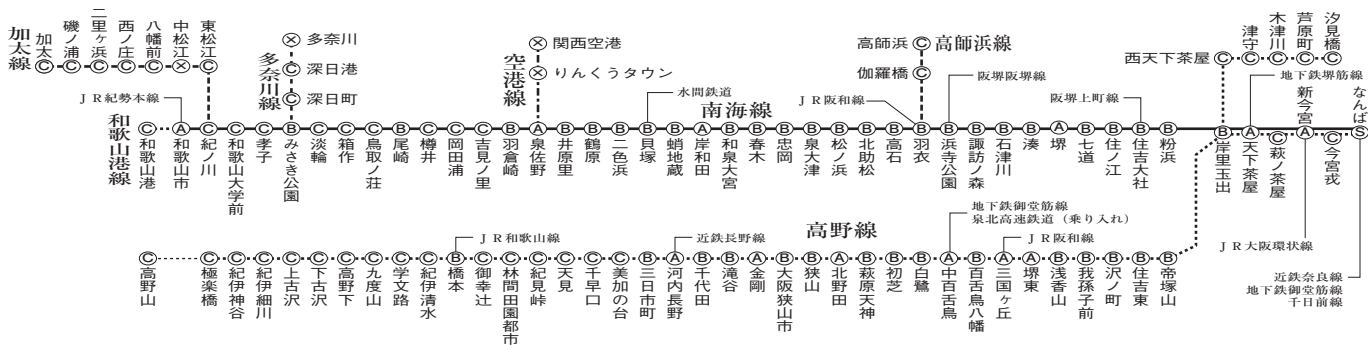

# 南海 駅ばりポスター

## 一般駅ばり

等級	B2
S	7,500
A	4,000
B	3,500
C	3,000

駅	B1
なんば	16,500
新今宮	8,800

⊗の駅は掲出できません。  
掲出受付:6ヶ月前1日  
掲出開始日:随時

掲出受付:6ヶ月前1日  
掲出開始日:月

セット名	期間	駅数	規格・枚数	料金	掲出駅
沿線10駅セット	7日	10	B0 20	346,000	
			B1 40		
■掲出開始日(セット枚数)…金(2)					
掲出形態・備考					
		B0 B0		※各駅2枚(B1ポスターは各駅4枚)	
沿線7駅セット	7日	7	B0 14	250,000	
			B1 28		
■掲出開始日(セット枚数)…水(2)					
掲出形態・備考					
		B0 B0		※各駅2枚(B1ポスターは各駅4枚)	
なんばセット	7日	1	B0 2	66,000	なんば駅
			B1 4	99,000	
			B0 3	132,000	
■掲出開始日…月					
掲出形態・備考					
		B0 B0 / B0 B0 B0 / B0 B0		×2ヶ所	
なんばB0 ビッグボード	7日	1	B0 8	300,000	なんば駅 3Fホーム
■掲出開始日(枚数)…月(2)					
掲出形態・備考					
		B0 B0 B0 B0			
		B0 B0 B0 B0			