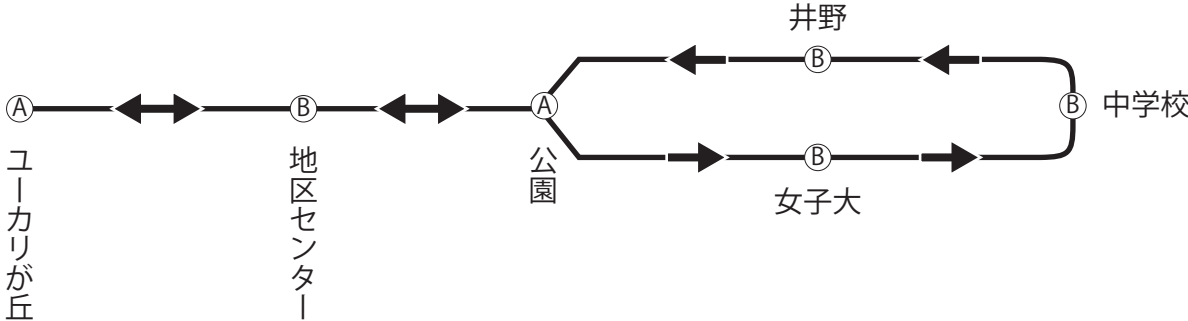

山万ユーカリが丘線 駅ばりポスター

種別	サイズ	期間	枚数	料金	備考
A	B0	7日	1	8,000	
	B1			4,000	
	B2			2,000	
B	B0			6,000	
	B1			3,000	
	B2			1,700	